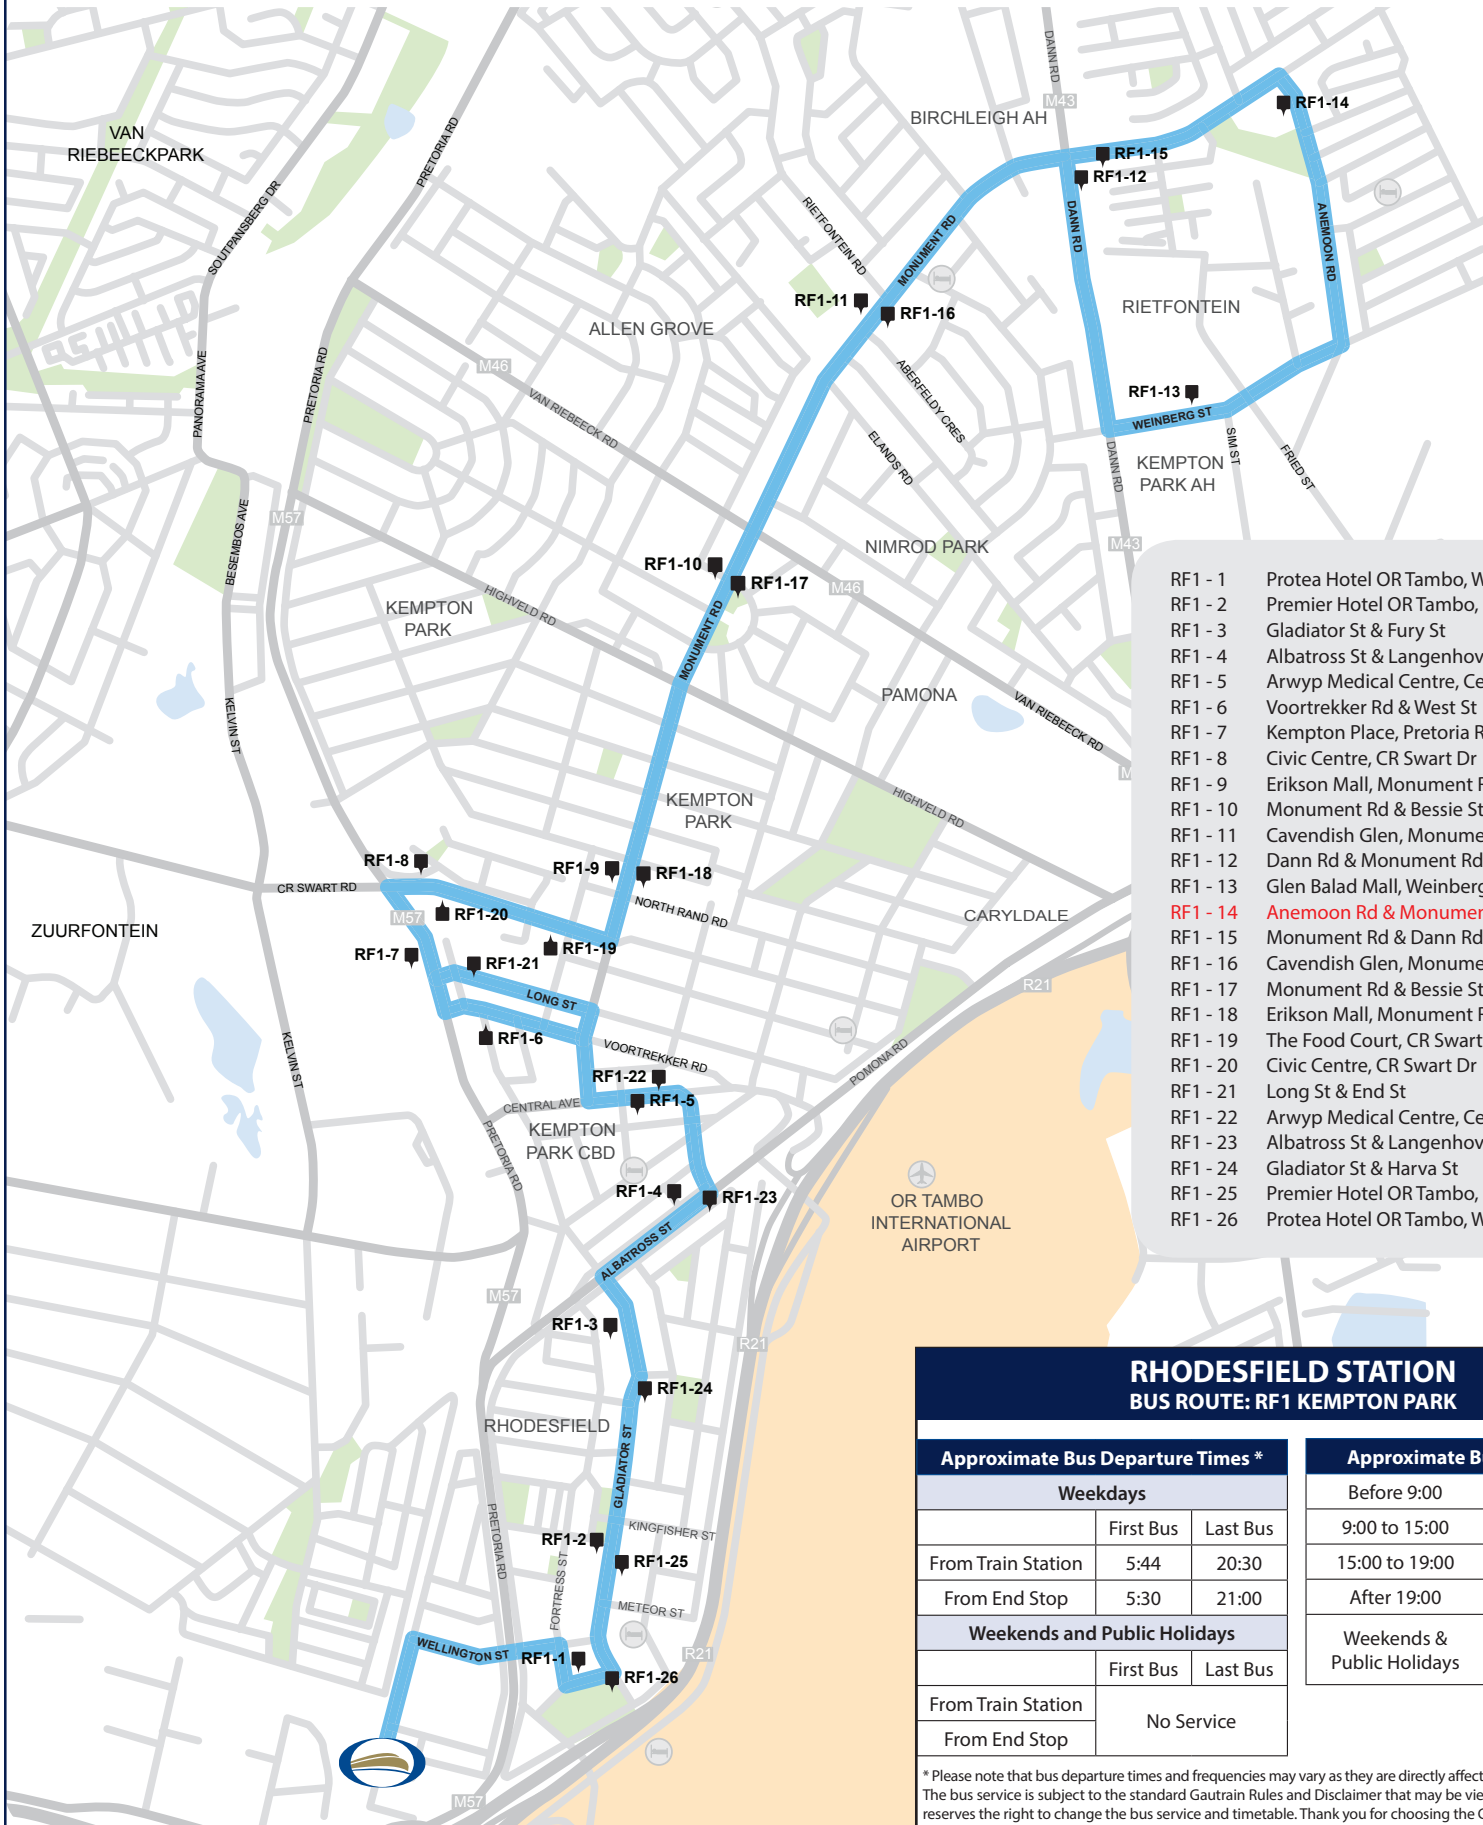

- RF1 - 1 Protea Hotel OR Tambo, Whirlwind St
- RF1 - 2 Premier Hotel OR Tambo, Gladiator St
- RF1 - 3 Gladiator St & Fury St
- RF1 - 4 Albatross St & Langenhoven St
- RF1 - 5 Arwyp Medical Centre, Central Ave
- RF1 - 6 Voortrekker Rd & West St
- RF1 - 7 Kempton Place, Pretoria Rd
- RF1 - 8 Civic Centre, CR Swart Dr
- RF1 - 9 Erikson Mall, Monument Rd
- RF1 - 10 Monument Rd & Bessie St
- RF1 - 11 Cavendish Glen, Monument Rd
- RF1 - 12 Dann Rd & Monument Rd
- RF1 - 13 Glen Balad Mall, Weinberg St
- RF1 - 14 Anemoon Rd & Monument Rd**
- RF1 - 15 Monument Rd & Dann Rd
- RF1 - 16 Cavendish Glen, Monument Rd
- RF1 - 17 Monument Rd & Bessie St
- RF1 - 18 Erikson Mall, Monument Rd
- RF1 - 19 The Food Court, CR Swart Dr
- RF1 - 20 Civic Centre, CR Swart Dr
- RF1 - 21 Long St & End St
- RF1 - 22 Arwyp Medical Centre, Central Ave
- RF1 - 23 Albatross St & Langenhoven St
- RF1 - 24 Gladiator St & Harva St
- RF1 - 25 Premier Hotel OR Tambo, Gladiator St
- RF1 - 26 Protea Hotel OR Tambo, Whirlwind St

Indicative Departure Times	
From Rhodesfield Station	From Anemoon Rd & Monument Rd
	5:30
	5:42
	5:54
	6:06
5:44	6:14
5:56	6:26
6:08	6:38
6:20	6:50
6:32	7:02
6:44	7:14
6:56	7:26
7:08	7:38
7:20	7:50
7:32	8:02
7:44	8:14
7:56	8:26
8:08	8:38
8:20	8:50
8:32	9:02
8:44	9:14
9:00	9:30
9:20	9:50
9:38	10:08
9:58	10:28
10:18	10:48
10:38	11:08
10:58	11:28
11:18	11:48
11:38	12:08
11:58	12:28
12:18	12:48
12:38	13:08
12:58	13:28
13:18	13:48
13:38	14:08
13:58	14:28
14:18	14:48
14:38	15:08
14:58	15:28
15:10	15:40
15:22	15:52
15:34	16:04
15:46	16:16
15:58	16:28
16:10	16:40
16:22	16:52
16:34	17:04
16:46	17:16
16:58	17:28
17:10	17:40
17:22	17:52
17:34	18:04
17:46	18:16
17:58	18:28
18:10	18:40
18:22	18:52
18:34	19:04
18:50	19:20
19:10	19:40
19:30	20:00
19:50	20:20
20:10	20:40
20:30	21:00